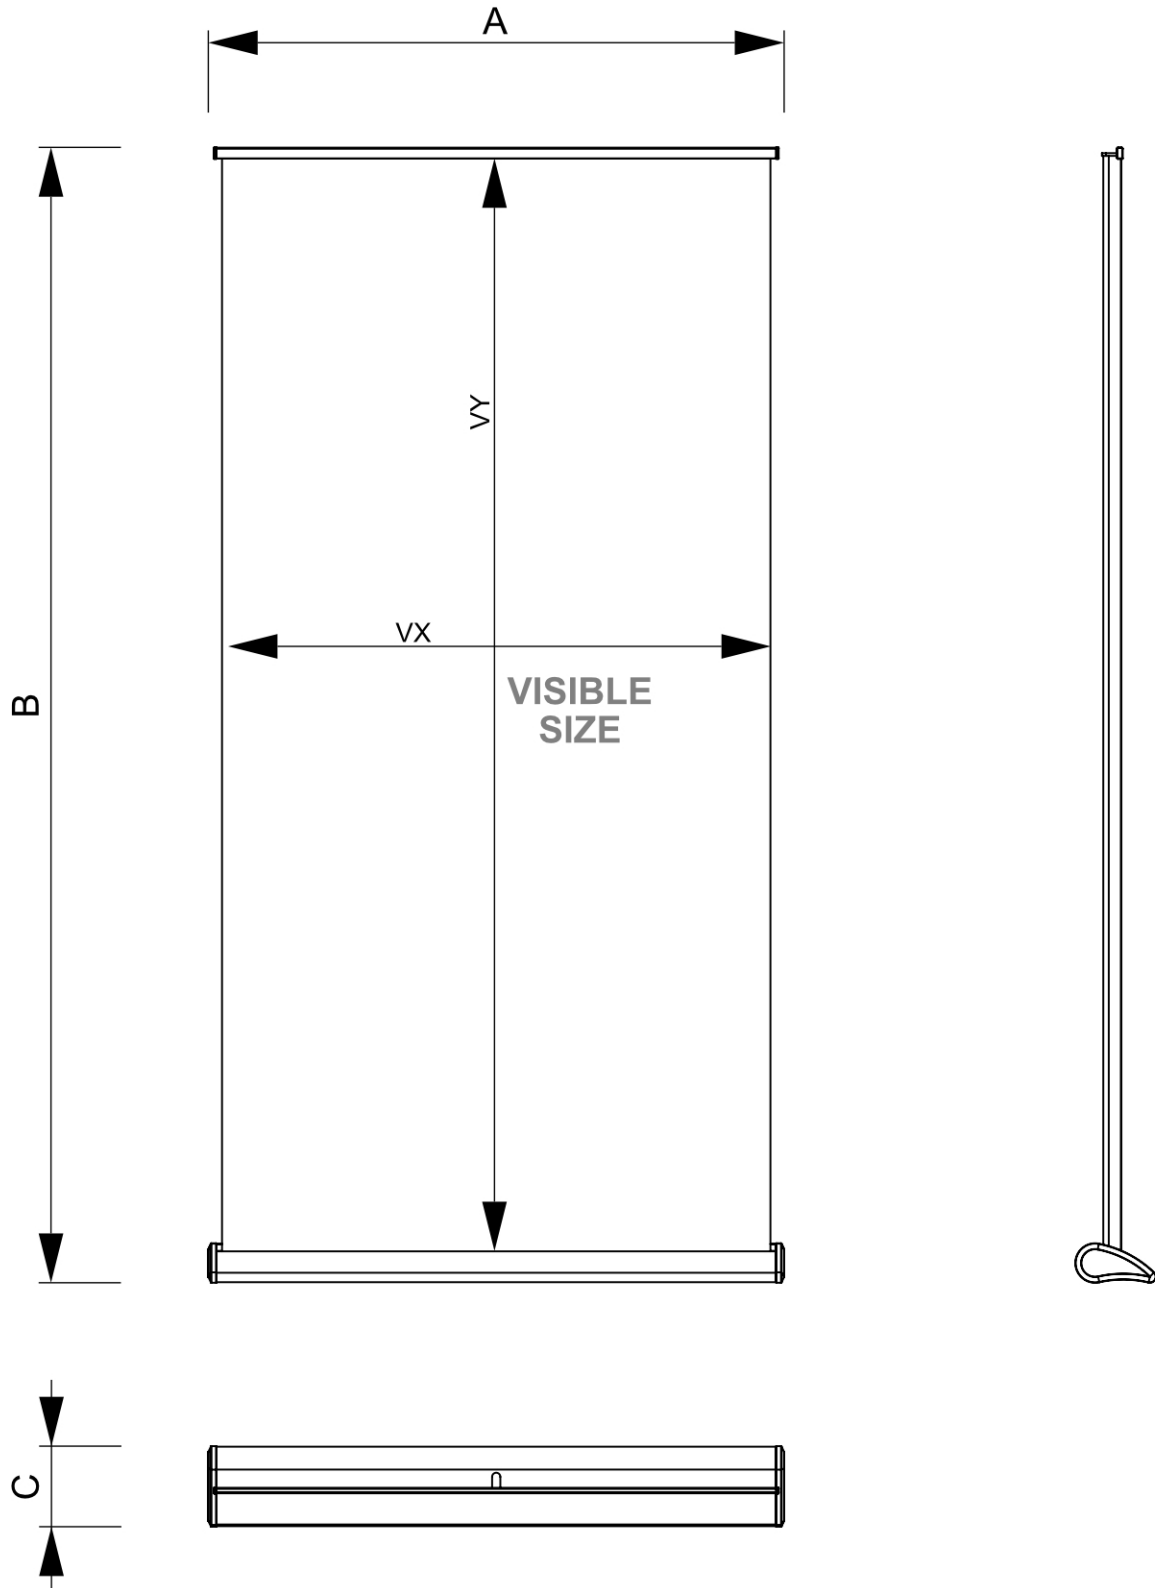

## Roll-Banner Deluxe 85 x 160-225 cm

RBL085

- Roll-Banner Deluxe 85 x 160-225 cm
- Teleskopowy wspornik umożliwiający regulację wysokości od 160-225 cm
- Plastikowe zaślepki boczne w kolorze chromowanym

## Roll-Banner Deluxe 85 x 160-225 cm

RBL085

### PODSTAWOWE INFORMACJE

SKU	Sizes (mm) (A x B x C)	Format (mm)	Widoczny rozmiar (mm) (VXxVY)	Rozstaw otworów (mm) (XxY)
RBL085	920 x 2360 x 220	850 x 2250 mm	850 x 2250 mm	-

Orientacja	Weight (kg)
Pionowy	5,08